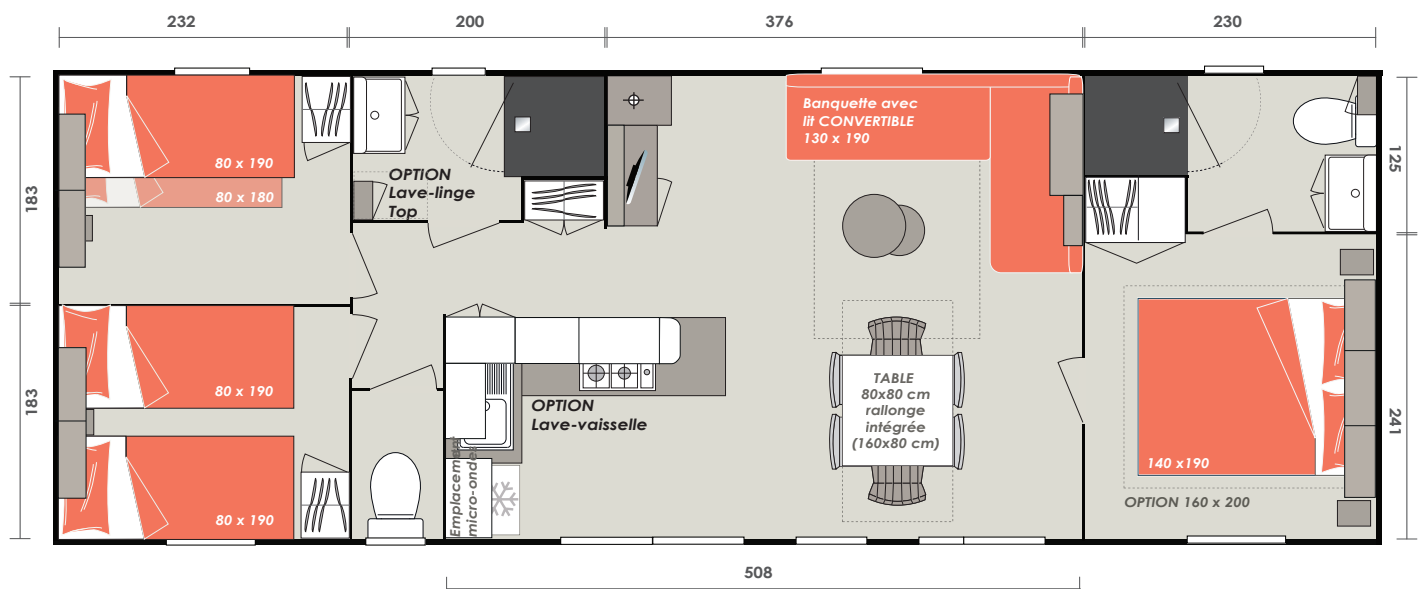

## siblu LUMINOSA 3

- Modèle 3 chambres, 2 salles d'eau et 2 WC
- Vaste pièce de vie centrale avec larges portes-fenêtres et baie vitrée, ouverte sur la terrasse
- Salon avec grande banquette en L et lit convertible
- Cuisine équipée avec four gaz inox de série
- Grande suite parentale, salle d'eau & WC privés
- Nombreux rangements
- Possibilité options lave-linge et lave-vaisselle

Canapé «Anthracite» et rideaux «Corail»

38<sup>m²</sup><sub>40</sub>

L.10,94 m

L.4,00 m\*

6+8  
COUCHAGES

3  
CHAMBRES

CONVERTIBLE  
DANS LE  
SÉJOUR

\*Dimensions hors tout gouttières comprises.

### SÉJOUR PLAFOND RAMPANT (2,08 / 2,46 m)

- Grande banquette multi-coussins avec coffre de rangement, lit convertible 130 x 190 cm
- Caisson ouvert et rangement 1 porte au dessus de la banquette
- 2 tables basses de salon (diamètre 50 & 40 cm)
- Meuble TV avec porte (prise précâblée) + 2 étagères murales
- Meuble chauffe-eau
- 2 spots encastrés + 2 appliques murales autour de la banquette
- Convecteur 1000 W
- Grande penderie 2 portes dans le couloir d'accès chambres enfants
- Prise électrique + 2 USB
- Interrupteurs cuisine et salon indépendants

### ESPACE REPAS SÉPARÉ

- Table ergonomique de 80 x 80 cm, avec rallonge intégrée (160 x 80 cm)
- 4 chaises en bois avec assise polyvinyle coloris taupe
- 2 chaises pliantes en bois
- Spot encastré
- Miroir à l'entrée avec tablette