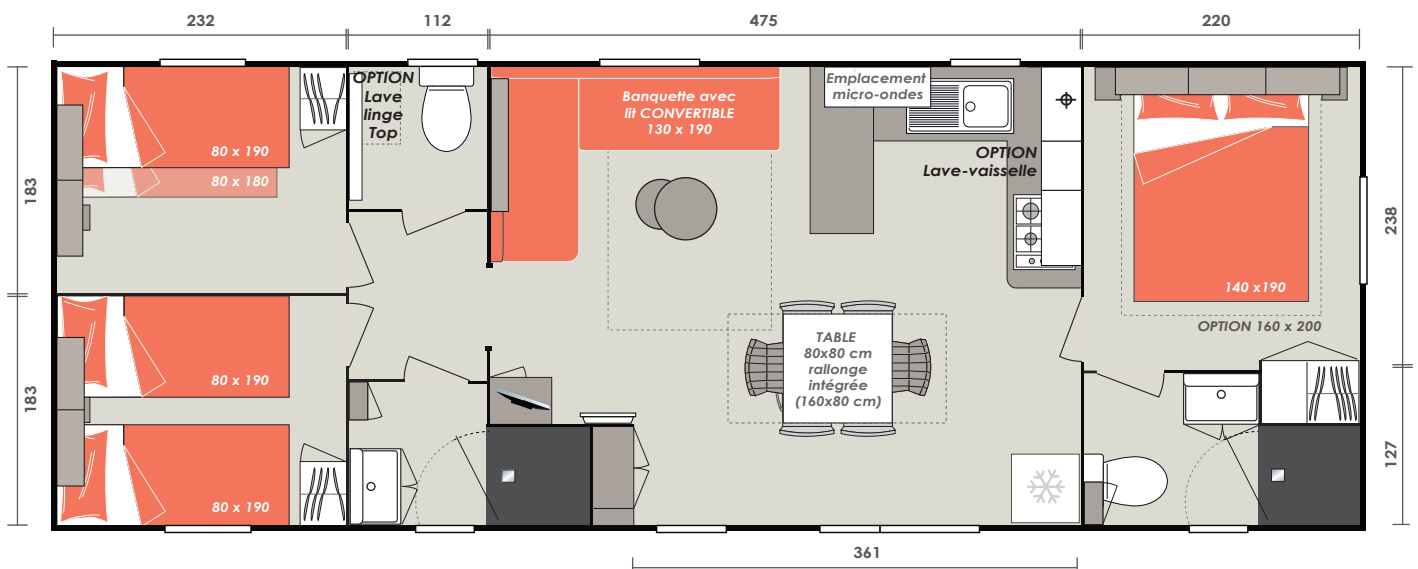

## siblu AVENTURA 3

- Modèle 3 chambres, 2 salles d'eau et 2 WC
- Vaste pièce de vie ouverte sur la terrasse
- Salon avec grande banquette en L et lit convertible
- Cuisine en U équipée avec four gaz inox de série
- Grande suite parentale, salle d'eau & WC privés
- Nombreux rangements
- Possibilité options lave-linge et lave-vaisselle

Canapé «Chevron» et rideaux «Champagne»

**38<sup>m²</sup><sub>40</sub>**

**L.10,94 m**

**L.4,00 m\***

**6/8**  
COUCHAGES

**3**  
CHAMBRES

**+**  
CONVERTIBLE  
DANS LE  
SÉJOUR

\*Dimensions hors tout gouttières comprises.

### SÉJOUR PLAFOND RAMPANT (2,08 / 2,46 m)

- Grande banquette multi-coussins avec coffre de rangement, lit convertible 130 x 190 cm
- 2 tablettes de rangement au dessus de la banquette
- 2 tables basses de salon (diamètre 50 & 40 cm)
- Meuble TV avec porte (prise précâblée)
- 2 spots encastrés + 2 appliques murales autour de la banquette
- Convecteur 1000 W
- Prise électrique + 2 USB
- Interrupteurs cuisine et salon indépendants

### ESPACE REPAS SÉPARÉ

- Table ergonomique de 80 x 80 cm avec rallonge intégrée (160 x 80 cm)
- 4 chaises en bois avec assise polyvinyle coloris taupe
- 2 chaises pliantes en bois
- Miroir à l'entrée
- Spot encastré