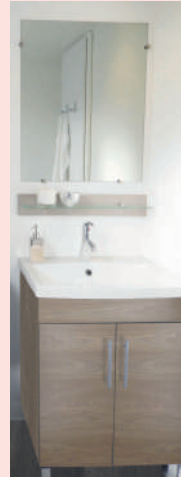

## siblu AVENTURA 3

- Modèle 3 chambres, 2 salles d'eau et 2 WC
- Vaste pièce de vie ouverte sur la terrasse
- Salon avec grande banquette en L et lit convertible
- Cuisine en U équipée avec four gaz inox de série
- Grande suite parentale, salle d'eau & WC privés
- Nombreux rangements
- Possibilité options lave-linge et lave-vaisselle

### CUISINE EN U

- Nombreux rangements et grand casseroier 3 tiroirs
- Meubles sur pieds avec plinthes de protection : ventilation optimale et entretien facilité
- Plaque gaz inox 4 feux (piézoo + thermocouples) avec crédence de protection
- Réfrigérateur-congélateur 2 portes 204 l, Classe A+, couleur inox
- Four gaz inox de série
- Evier inox avec mitigeur design équipé d'un réducteur de débit d'eau, certifié ACS (7l/mn)
- Niche micro-ondes
- Store vénitien guidé sur fenêtre cuisine : aluminium inoxydable
- Spot encastré
- Possibilité option lave-vaisselle largeur 45 cm

## SALLE D'EAU GRAND CONFORT

Tout pour un entretien & un ménage facilités, une résistance accrue, une étanchéité renforcée et un confort sans égal !

- Cabine de douche 80 x 80 cm au design épuré. Porte en verre Sécurité et facilité de maintenance grâce à sa trappe à l'arrière du mitigeur
- Douche avec receveur extraplat & aux parois lisses, meuble vasque sur pieds avec rangement,
- Plinthes de protection avec joint à lèvres...
- Tablette et miroir au dessus du lavabo
- Meuble haut 3 étagères avec porte (ci-dessous)
- Mitigeur design avec réducteur de débit d'eau, certifié ACS (7l/mn)
- Lavabo avec bonde fonctionnelle commandée par simple pression
- Fenêtres avec vitrage opaque et store PVC pour l'intimité salle d'eau et WC
- WC avec chasse d'eau double débit (3/6 litres)
- Clips à balais dans les WC
- Option lave-linge top possible dans les WC