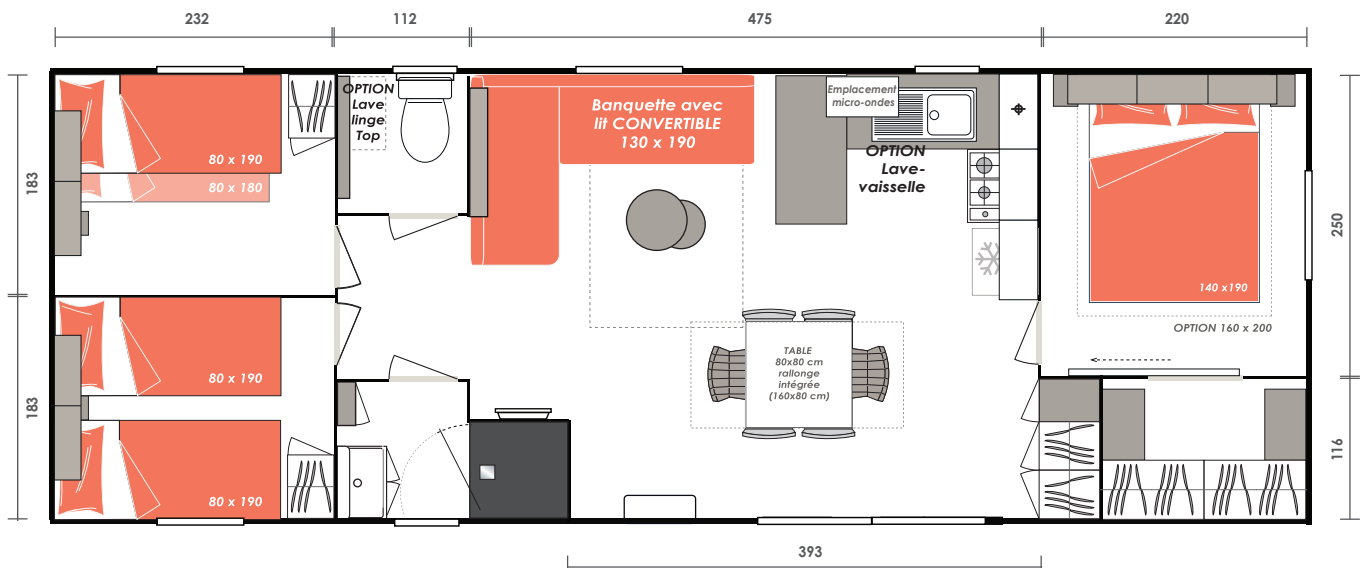

GAMME SPÉCIFIQUE SIBLU 2019 by IRM

siblu AMOROSA 3

- Modèle 3 chambres avec :
- Vaste pièce de vie ouverte sur la terrasse
- Salon avec grande banquette en L et lit convertible
- Espace repas lumineux et très spacieux
- Cuisine en U équipée avec four gaz inox de série
- Très grande chambre parents avec large dressing, ouvrant via porte à galandage
- Nombreux rangements (grand placard à l'entrée)
- Possibilité options lave-linge et lave-vaisselle

Canapé «Chevron», rideaux «Champagne»

38^{m²}₄₀

L.10,94 m

L.4,00 m*

6/8

COUCHAGES

3

CHAMBRES

CONVERTIBLE

DANS LE

SÉJOUR

*Dimensions hors tout gouttières comprises.

DESCRIPTIF INTÉRIEUR

SÉJOUR PLAFOND RAMPANT (2,08 / 2,46 m)

- Grande banquette multi-coussins avec coffre de rangement, lit convertible 130 x 190 cm
- 2 tablettes de rangement au dessus de la banquette
- 2 tables basses de salon (diamètre 50 & 40 cm)
- Bras TV avec étagère (prise précâblée)
- 2 spots encastrés + 2 appliques murales autour de la banquette
- Convecteur 1000 W
- Prise électrique + 2 USB
- Interrupteurs cuisine et salon indépendants

ESPACE REPAS SÉPARÉ

- Table ergonomique de 80 x 80 cm avec rallonge intégrée (160 x 80 cm)
- 4 chaises en bois avec assise polyvinyle coloris taupe
- 2 chaises pliantes en bois
- Grand meuble de rangement à l'entrée
- Spot encastré
- Miroir