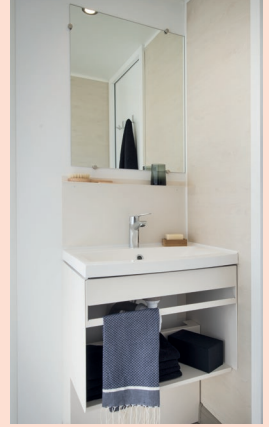

SALLE D'EAU EASYCLEAN

EASY CLEAN en détails :

Tout pour un entretien & un ménage facilités, une résistance accrue, une étanchéité renforcée et un confort sans égal !

- Cabine de douche 80 x 80 cm au design épuré.
- Porte en verre Sécurité et facilité de maintenance grâce à sa trappe à l'arrière du mitigeur
- Douche avec receveur extraplats & aux parois lisses, meuble vasque suspendu en tôle d'acier électrozingué recouvert d'un thermolaquage
- Plinthes de protection avec joint à lèvres...
- Tablette et miroir au dessus du lavabo
- Meuble haut 3 étagères avec porte (ci-dessous)
- Mitigeur design avec réducteur de débit d'eau, certifié ACS (7l/mn)
- Lavabo avec bonde fonctionnelle commandée par simple pression
- Fenêtres avec vitrage opaque et store PVC pour l'intimité salle d'eau et WC
- WC avec chasse d'eau double débit (3/6 litres)
- Clips à balais dans les WC
- Option lave-linge top possible dans les WC

EASY CLEAN