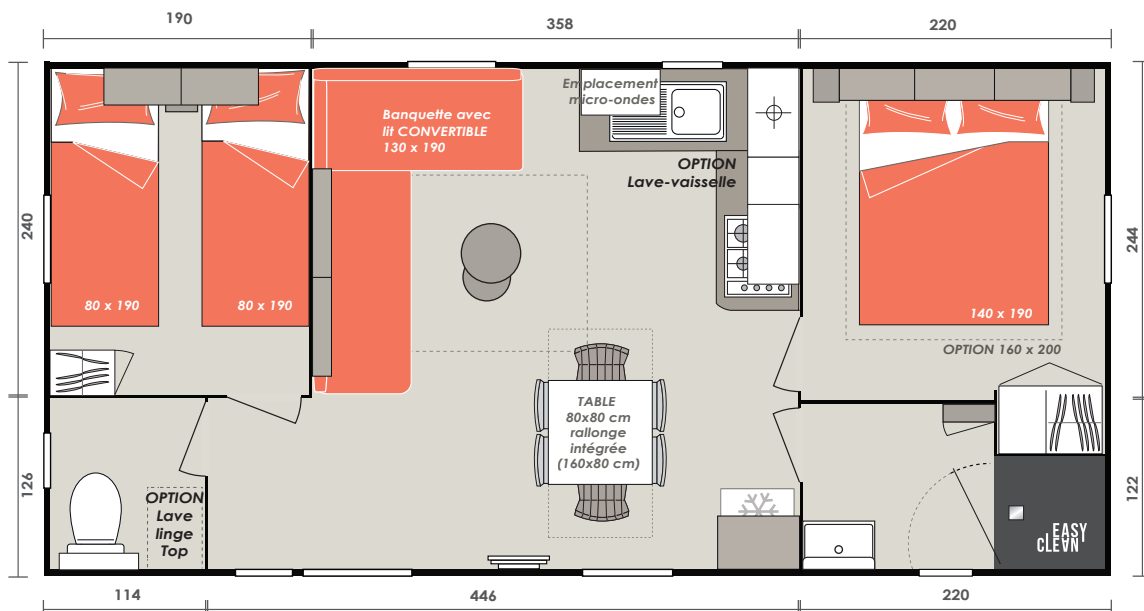

GAMME EXCLUSIVE SIBLU by IRM

siblu ELEGANZIA 2

- Modèle 2 chambres compact et fonctionnel
- Vaste pièce de vie ouverte sur la terrasse
- Cuisine équipée avec four gaz inox de série
- Espace repas séparé
- Banquette en L avec lit convertible
- Chambre parents grande largeur = 2,20 m
- Possibilité options lave-linge et lave-vaisselle

Canapé «Anthracite» et rideaux «Coral»

28,30 m²

L.8,21 m

L.4,00 m*

4+6

COUCHAGES

2 CHAMBRES

CONVERTIBLE
DANS LE
SÉJOUR

SALLE D'EAU
EASY
CLEAN

*Dimensions hors tout gouttières comprises.

DESCRIPTIF INTÉRIEUR

SÉJOUR PLAFOND RAMPANT (2,08 / 2,46 m)

- Grande banquette multi-coussins avec coffre de rangement, lit convertible 130 x 190 cm
- Tablettes de rangement au dessus de la banquette
- 2 tables basses de salon (diamètre 50 & 40 cm)
- Etagère TV au dessus du réfrigérateur (prise TV précâblée)
- Rampe d'éclairage 3 spots orientables commandée par va-et-vient
- 1 applique murale dans l'espace salon
- Convecteur 1000 W
- Prise électrique + 2 USB
- Interrupteurs cuisine et salon indépendants

ESPACE REPAS SÉPARÉ

- Table ergonomique de 80 x 80 cm avec rallonge intégrée (160 x 80 cm)
- 4 chaises en bois avec assise polyvinyle coloris taupe
- 2 chaises pliantes en bois
- Miroir à l'entrée

CUISINE EN L