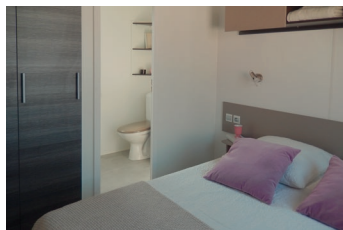

LUMINOSA 3

- ◆ Modèle 3 chambres, 2 salles d'eau et 2 WC
- ◆ Vaste pièce de vie centrale avec de larges portes-fenêtres et baie vitrée, ouverte sur la terrasse
- ◆ Grande suite parentale avec salle d'eau privative & WC
- ◆ Grande banquette en L avec lit convertible
- ◆ Cuisine équipée avec four gaz inox de série
- ◆ Possibilité options lave-linge et lave-vaisselle

- Grande banquette multi-coussins avec coffre de rangement, lit convertible 130 x 190 cm
- Caisson ouvert et rangement 1 porte au dessus de la banquette
- Table basse de salon à roulettes avec rallonge
- Meuble TV avec porte (prise précâblée) + 2 étagères murales
- Meuble chauffe-eau
- 2 spots encastrés + 2 appliques murales autour de la banquette
- Convecteur 1000 W
- Grande penderie 2 portes dans le couloir d'accès chambres enfants
- Prise électrique
- Interrupteurs cuisine et salon indépendants

◆ SUITE PARENTALE

- Accès direct à la salle d'eau
- 1 lit de 140 x 190 cm (option lit 160 x 200 cm possible)
- Matelas mousse anallergique «Grand Confort», haute résilience 35 kg/m³. Coutil : technologie 100% naturelle anallergique anti-acarien
- Sommier 18 lattes avec pieds de lit grande hauteur
- Large tête de lit de protection
- 2 chevet, 1 meuble pont en tête de lit avec portes
- 1 véritable penderie lingère double porte, sur pieds pour ventilation optimale
- 2 spots orientables en tête de lit

◆ CHAMBRES ENFANTS / INVITÉS

- 2 lits de 80 x 190 cm
- Matelas mousse et sommiers de qualité identique à la chambre parents
- Penderie lingère 1 porte sur pieds pour ventilation optimale
- Caisson 2 cases en tête de lit
- Large tête de lit de protection
- 1 chevet amovible