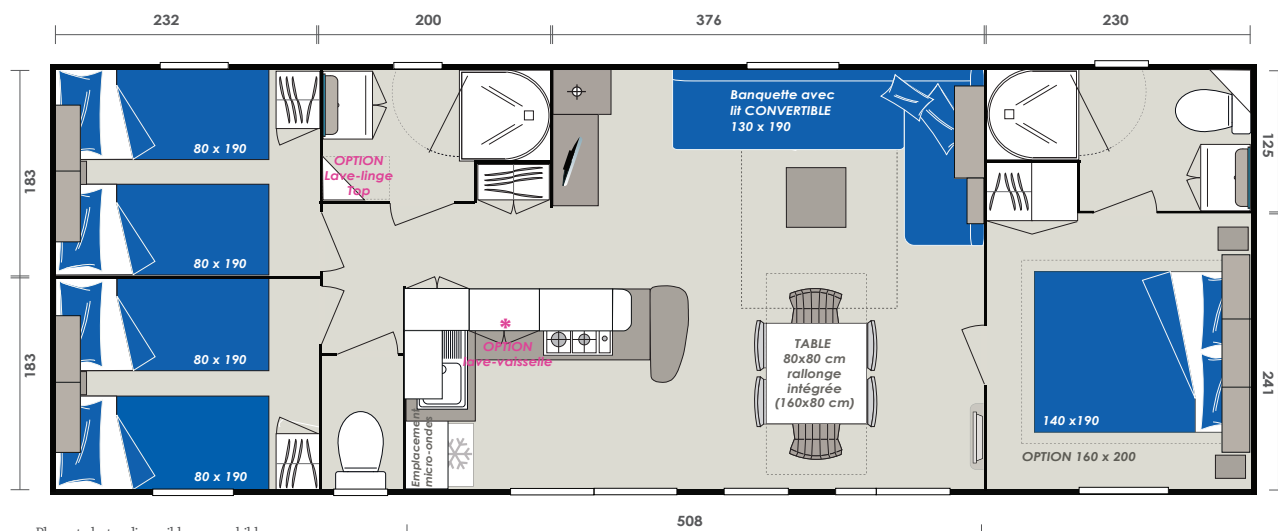

LUMINOSA 3

- ◆ Modèle 3 chambres, 2 salles d'eau et 2 WC
- ◆ Vaste pièce de vie centrale avec de larges portes-fenêtres et baie vitrée, ouverte sur la terrasse
- ◆ Grande suite parentale avec salle d'eau privative & WC
- ◆ Grande banquette en L avec lit convertible
- ◆ Cuisine équipée avec four gaz inox de série
- ◆ Possibilité options lave-linge et lave-vaisselle

38 m²
1,40

L. 10,94 m
1,40 m*

6 **8**
COUCHAGES

3
CHAMBRES

+
CONVERTIBLE
DANS LE
SÉJOUR

GAMME EXCLUSIVE SIBLU - LUMINOSA 3

L'INTÉRIEUR

◆ 2 AMBIANCES AU CHOIX

- Grande banquette multi-coussins avec coffre de rangement, lit convertible 130 x 190 cm
- Caisson ouvert et rangement 1 porte au dessus de la banquette
- Table basse de salon à roulettes avec rallonge
- Meuble TV avec porte (prise précâblée) + 2 étagères murales
- Meuble chauffe-eau
- 2 spots encastrés + 2 appliques murales autour de la banquette
- Convecteur 1000 W
- Grande penderie 2 portes dans le couloir d'accès chambres enfants
- Prise électrique
- Interrupteurs cuisine et salon indépendants

◆ ESPACE REPAS SÉPARÉ

- Table ergonomique de 80 x 80 cm, avec rallonge intégrée (160 x 80 cm)
- 4 chaises en bois avec assise polyvinyle coloris taupe
- 2 chaises pliantes en bois
- Spot encastré
- Miroir avec tablette