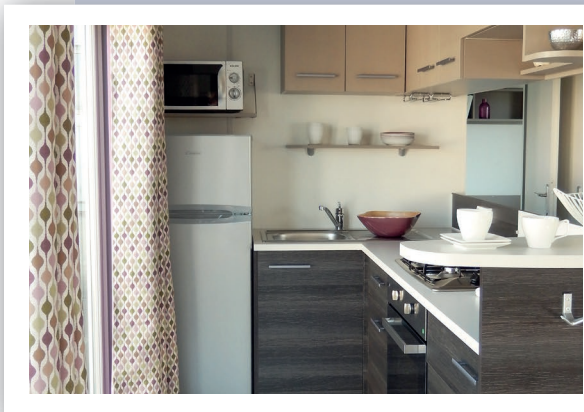

- Grande banquette multi-coussins avec coffre de rangement, lit convertible 130 x 190 cm
- Caisson ouvert et rangement 1 porte au dessus de la banquette
- Table basse de salon à roulettes avec rallonge
- Meuble TV avec porte (prise précâblée) + 2 étagères murales
- Meuble chauffe-eau
- 2 spots encastrés + 2 appliques murales autour de la banquette
- Convecteur 1000 W
- Grande penderie 2 portes dans le couloir d'accès chambres enfants
- Prise électrique
- Interrupteurs cuisine et salon indépendants

OPTIONS : Lave-linge / Lave-vaisselle 60 cm... Renseignez-vous

CONSTRUCTEUR DE JOURS HEUREUX

◆ CUISINE OUVERTE SUR L'EXTERIEUR

- Nombreux rangements et grand casseroier 3 tiroirs
- Meubles sur pieds avec plinthes de protection : ventilation optimale et entretien facilité
- Plaque gaz inox 4 feux (piézo + thermocouples) avec crédence de protection
- Réfrigérateur-congélateur 2 portes 204 l, Classe A+, couleur inox
- Four gaz inox de série
- Possibilité option lave-vaisselle largeur 60 cm tout en conservant le casseroier
- Evier inox avec mitigeur design équipé d'un réducteur de débit d'eau, certifié ACS (7l/mn)
- Niche micro-ondes
- 2 spots encastrés