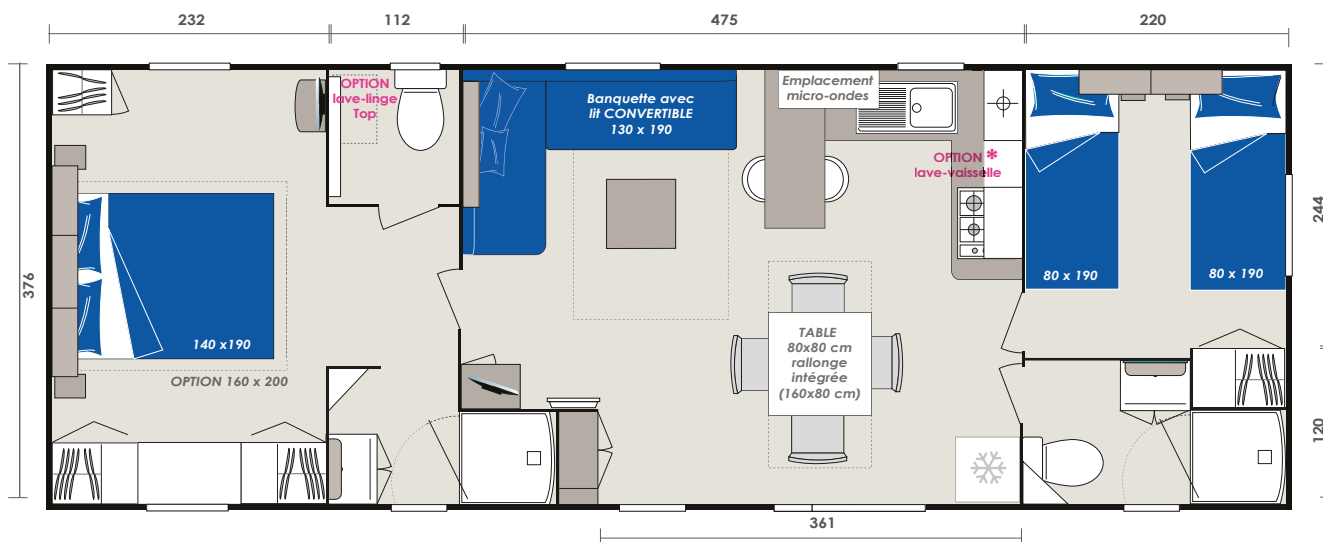

AVENTURA 2

- ◆ Modèle 2 chambres, 2 salles d'eau et 2 WC
- ◆ Vaste pièce de vie ouverte sur la terrasse
- ◆ Grande suite parentale avec dressing, salle d'eau privative et WC indépendant
- ◆ Grande banquette en L avec lit convertible
- ◆ Cuisine équipée avec four gaz inox de série et retour snack-bar
- ◆ Nombreux rangements
- ◆ Possibilité options lave-linge et lave-vaisselle

38 m²
1,40 m*

L. 10,94m
1,40 m*

4+6
COUCHAGES

2
CHAMBRES

CONVERTIBLE
DANS LE
SÉJOUR

*Dimensions hors tout gouttières comprises.

GAMME EXCLUSIVE SIBLU - AVENTURA 2

L'INTÉRIEUR

◆ SÉJOUR PLAFOND RAMPANT (2,08 / 2,46 m)

- Grande banquette multi-coussins avec coffres de rangement, lit convertible 130 x 190 cm
- 2 tablettes de rangement au dessus de la banquette
- Table basse de salon à roulettes avec rallonge
- Meuble TV (prise TV précâblée)
- Grand placard / penderie 2 portes - 2 spots encastrés + 2 appliques murales autour de la banquette
- Convecteur 1000 W
- Interrupteurs cuisine et salon indépendants
- Prise électrique
- Miroir

◆ SUITE PARENTALE

- Accès direct à la salle d'eau
- 1 lit de 140 x 190 cm (option lit 160 x 200 cm possible)
- Matelas mousse anallergique «Grand Confort», haute résilience 35 kg/m³. Coutil : technologie 100% naturelle anallergique anti-acarien
- Sommier 18 lattes avec pieds de lit grande hauteur
- Large tête de lit de protection
- 2 chevets, 1 meuble pont en tête de lit avec portes
- 1 penderie simple avec porte, sur pieds pour ventilation optimale
- 2 penderies légères doubles avec porte, sur pieds pour ventilation optimale
- Coffre de rangement avec siège entre les penderies
- 2 spots orientables en tête de lit